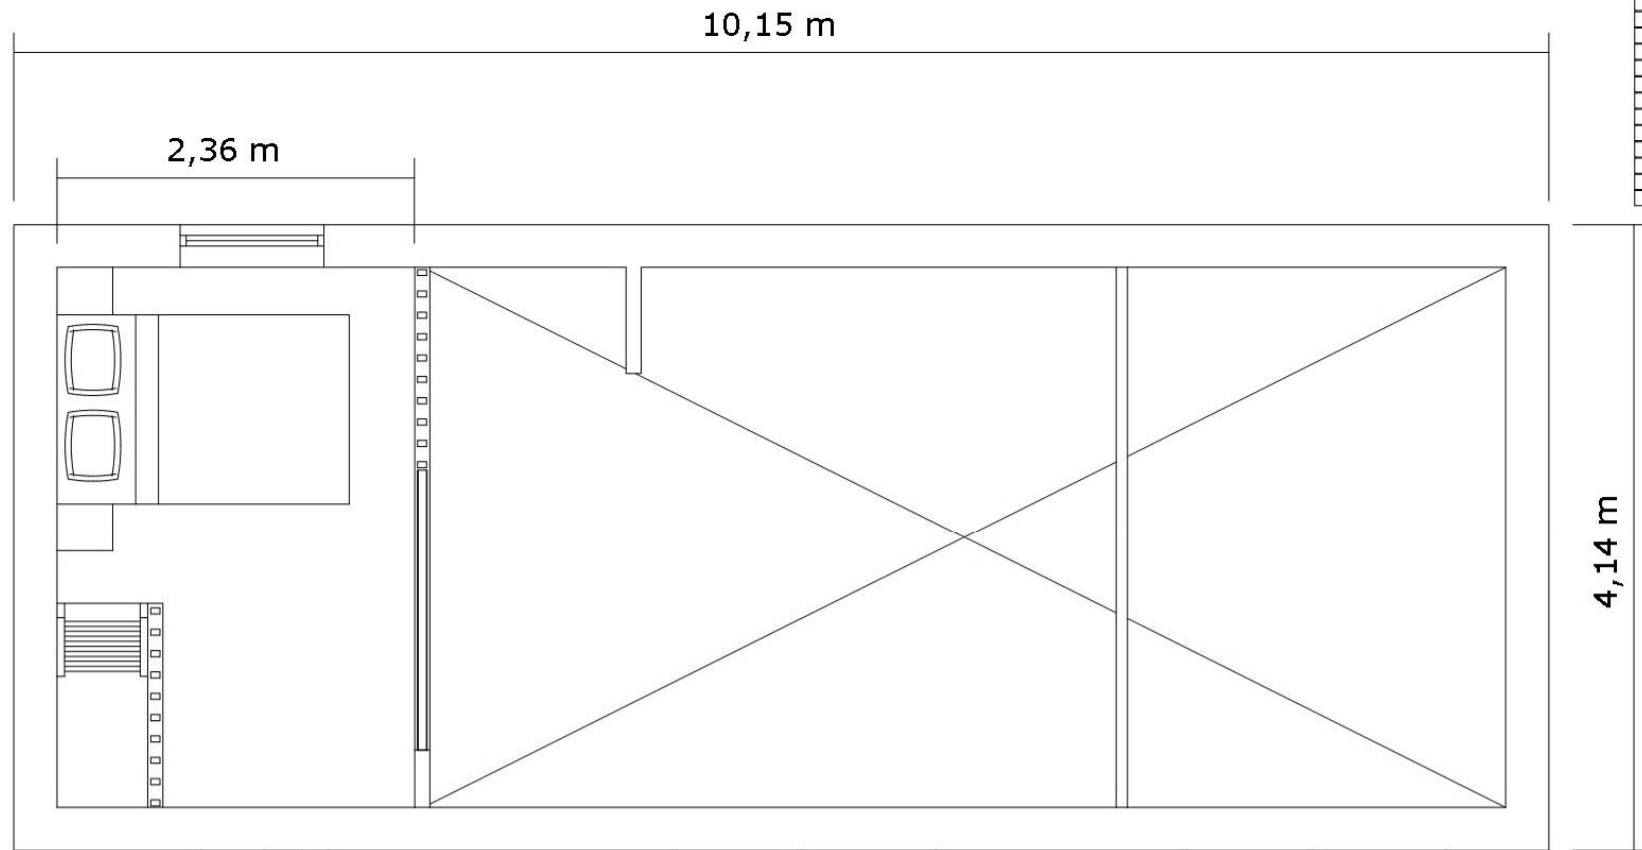

Bohus Classic 40

Bohus Classic 42 kvm

Entreplan, 1:50

Loftvåning, 1:50