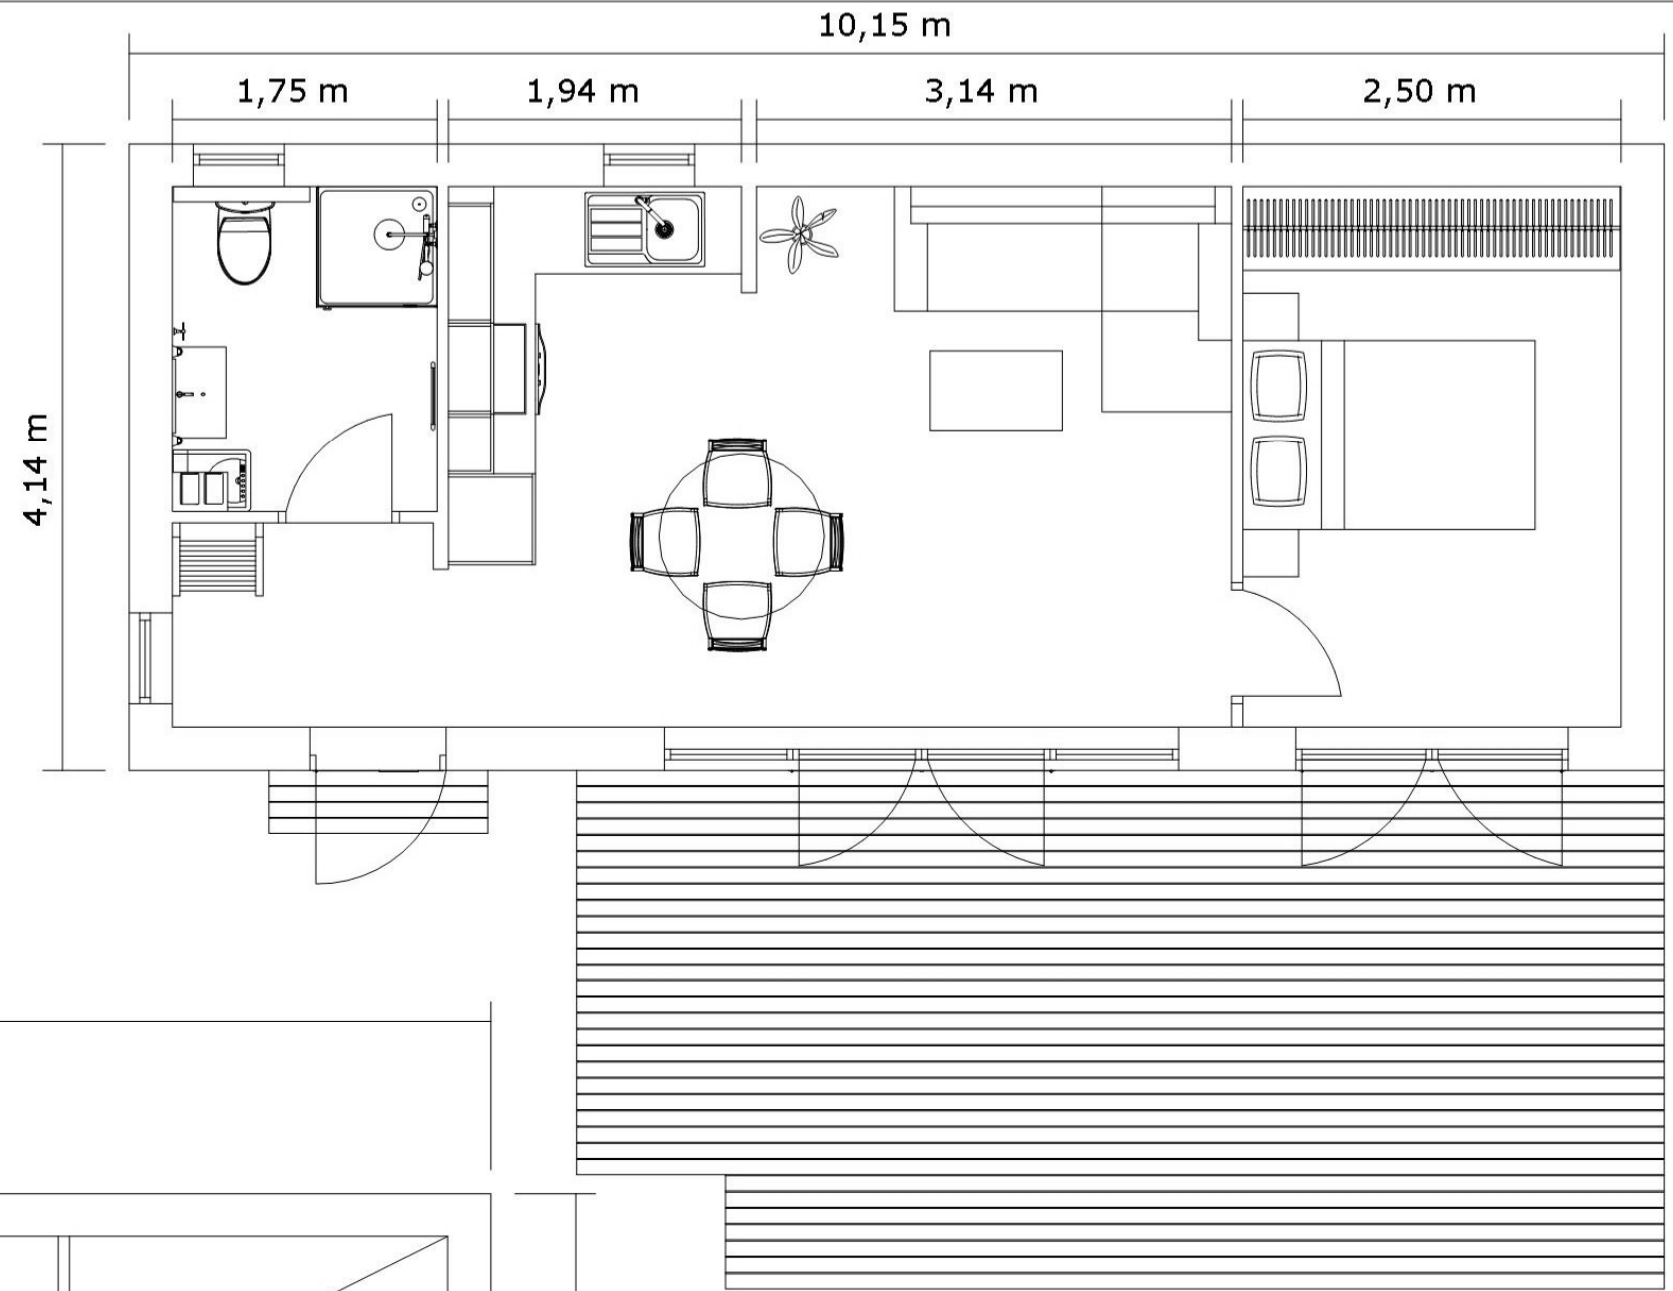

Bohus Classic 40

Bohus Classic 42 kvm

Entreplan, 1:50

Loftvåning, 1:50