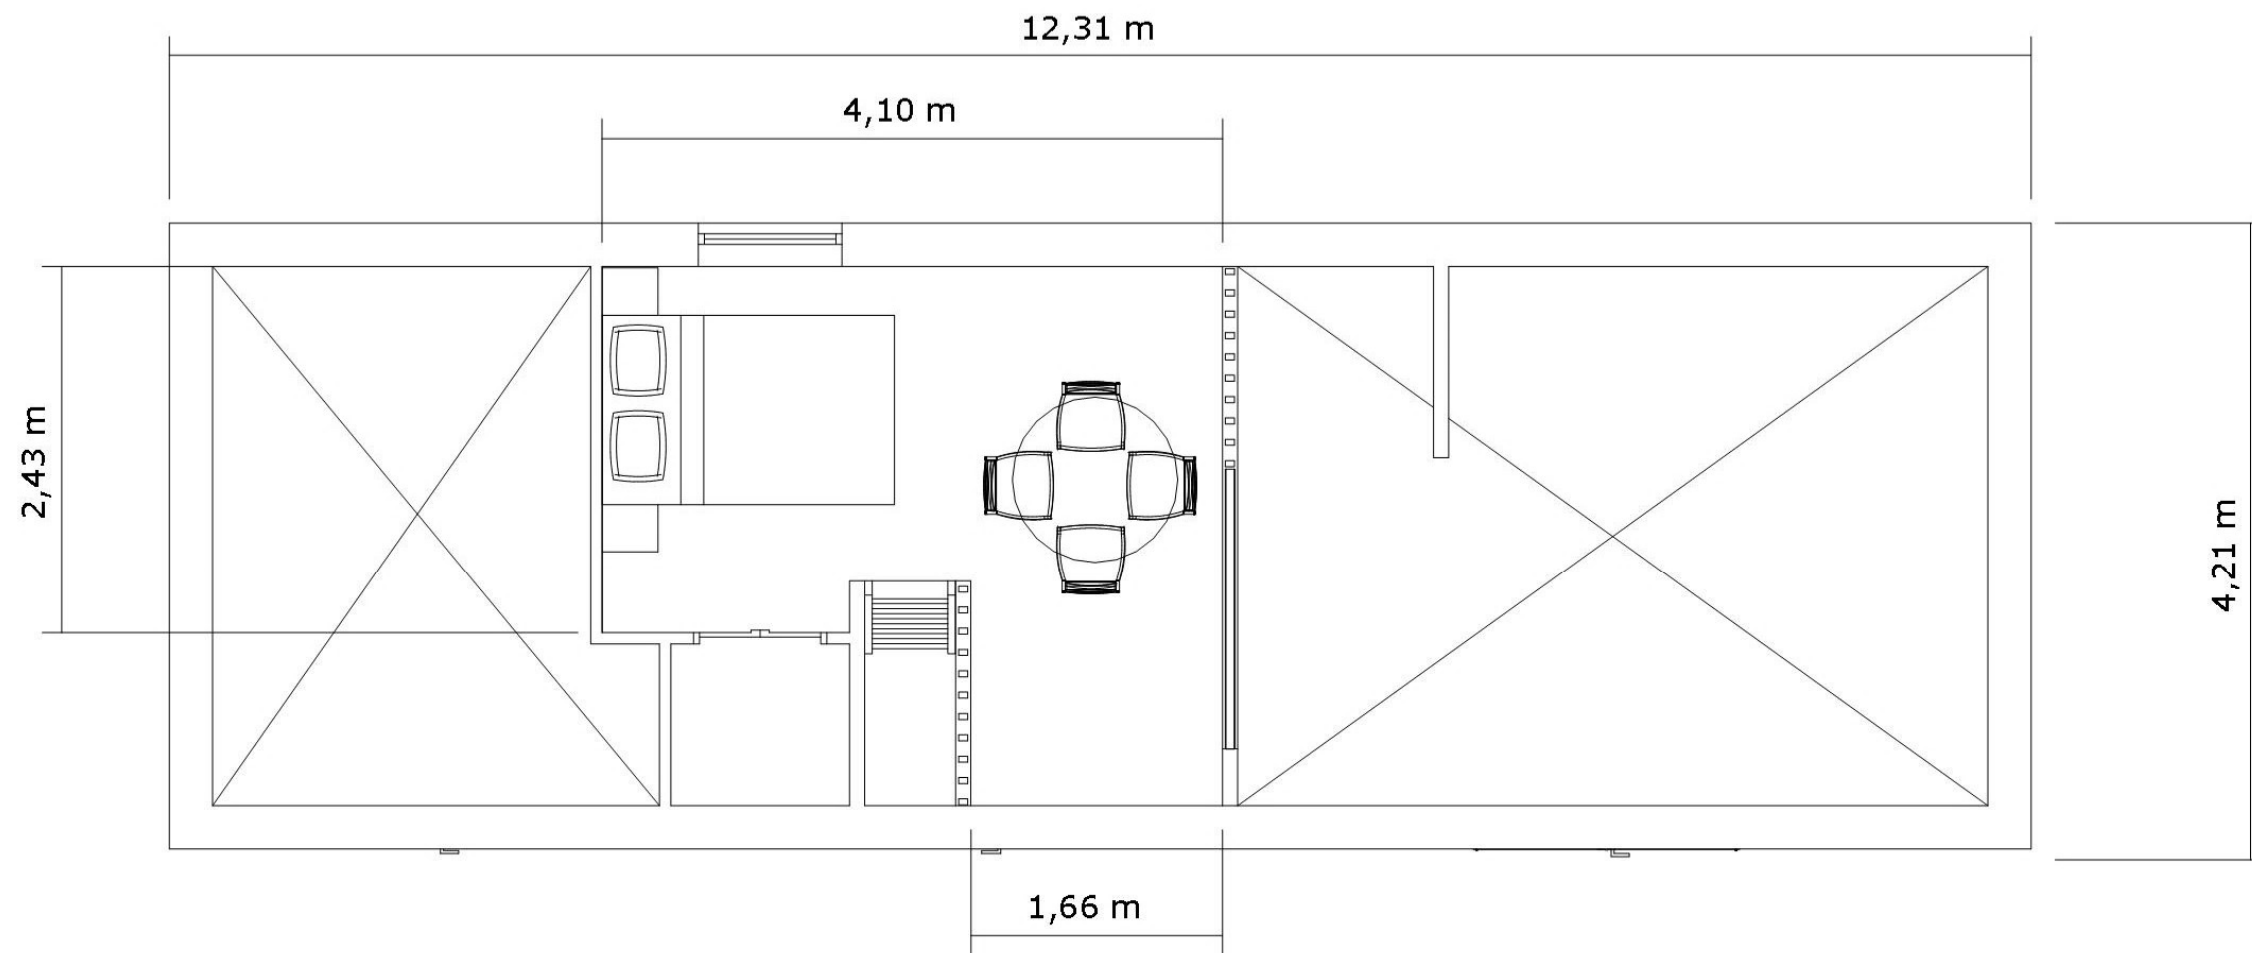

Bohus Classic 50

Bohus Classic 50 kvm

Entreplan, 1:50

Bohus Classic 50 kvm

Loftvåning, 1:50