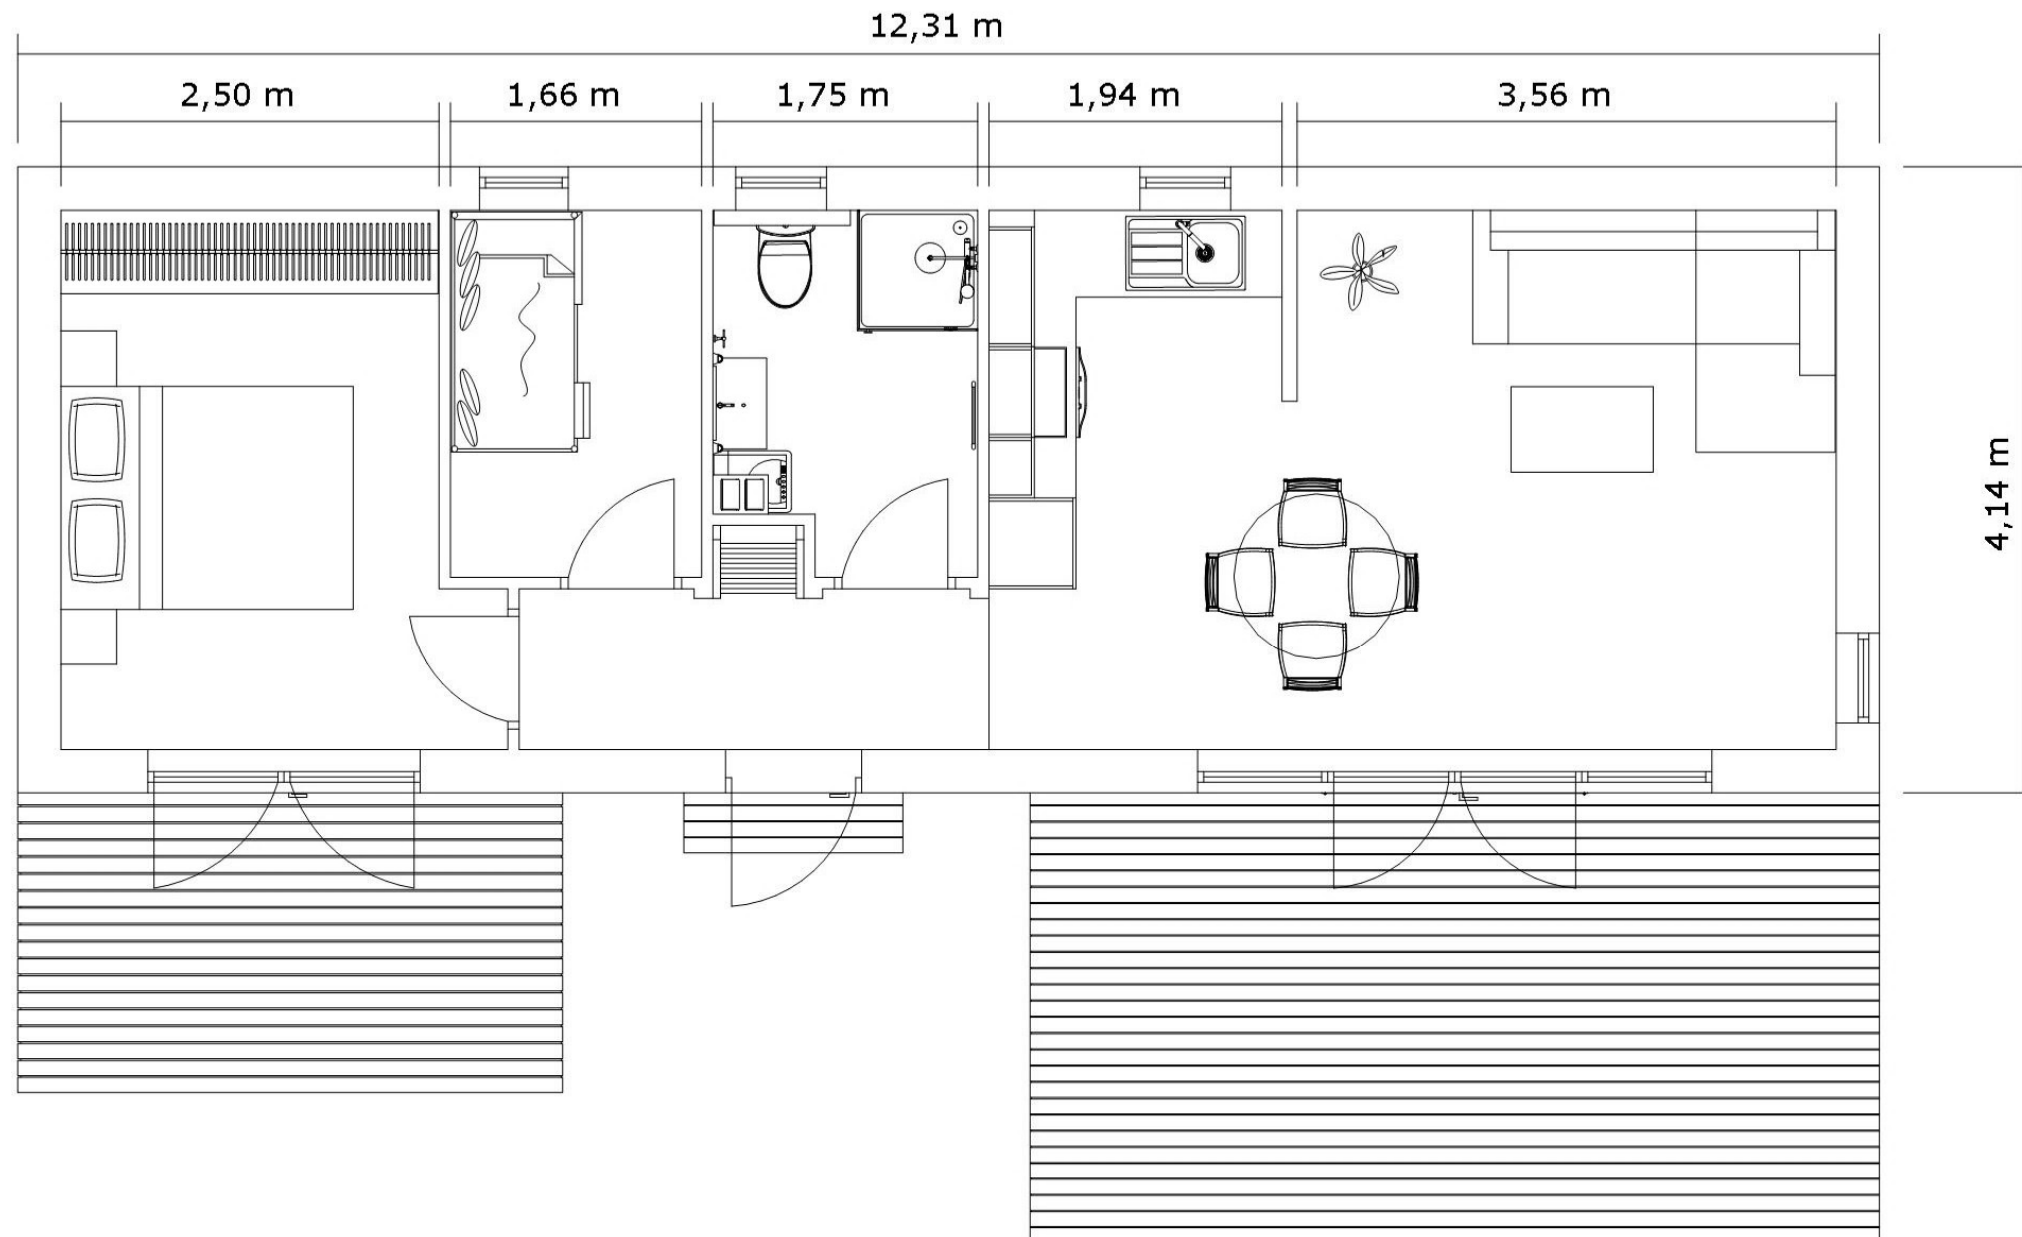

Bohus Classic 50

Bohus Classic 50 kvm

Entreplan, 1:50

Bohus Classic 50 kvm

Loftvåning, 1:50