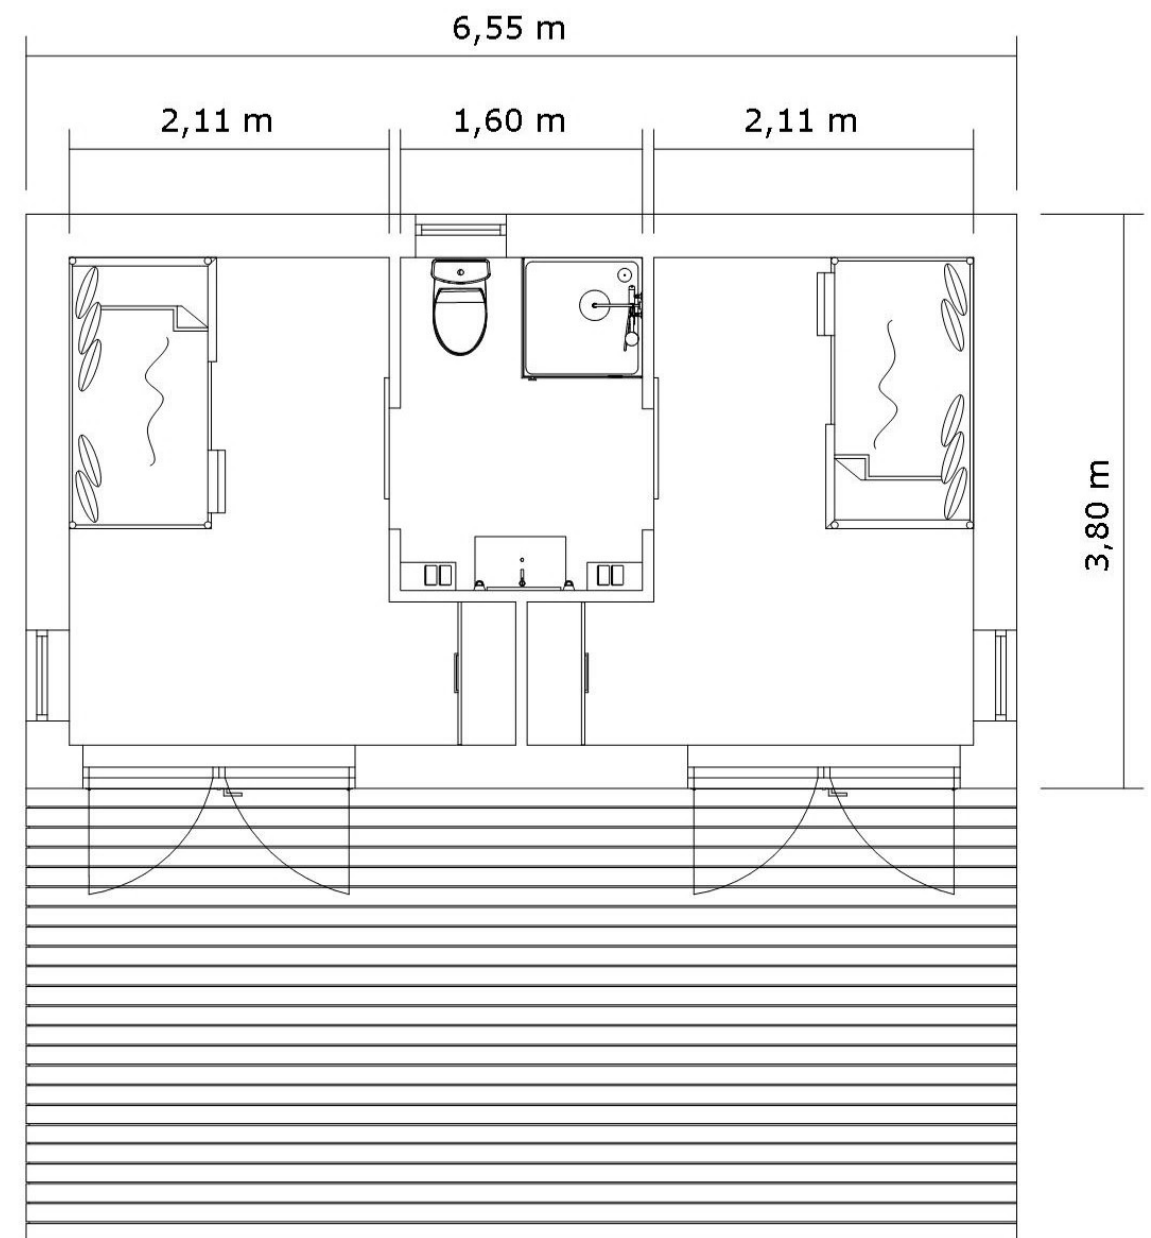

Bohus Modern Gäststugan

30 kvm, 1:50

Bohus Modern Gäststugan

25 kvm, 1:50