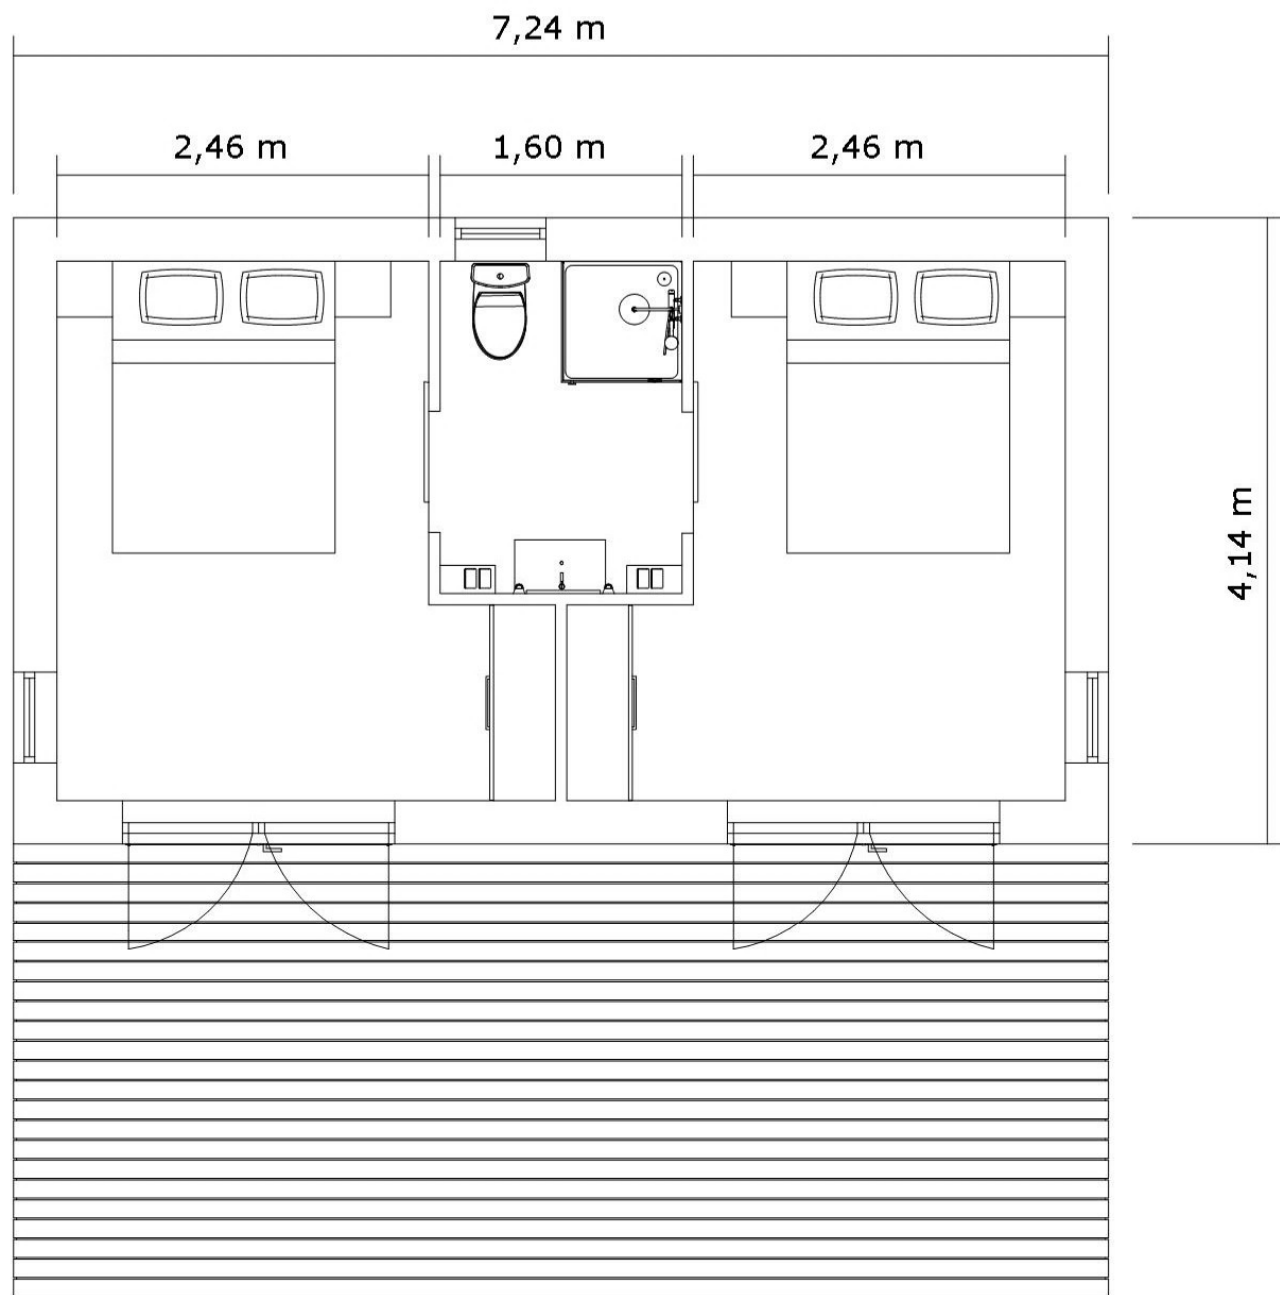

Bohus Modern Gäststugan

30 kvm, 1:50

Bohus Modern Gäststugan

25 kvm, 1:50