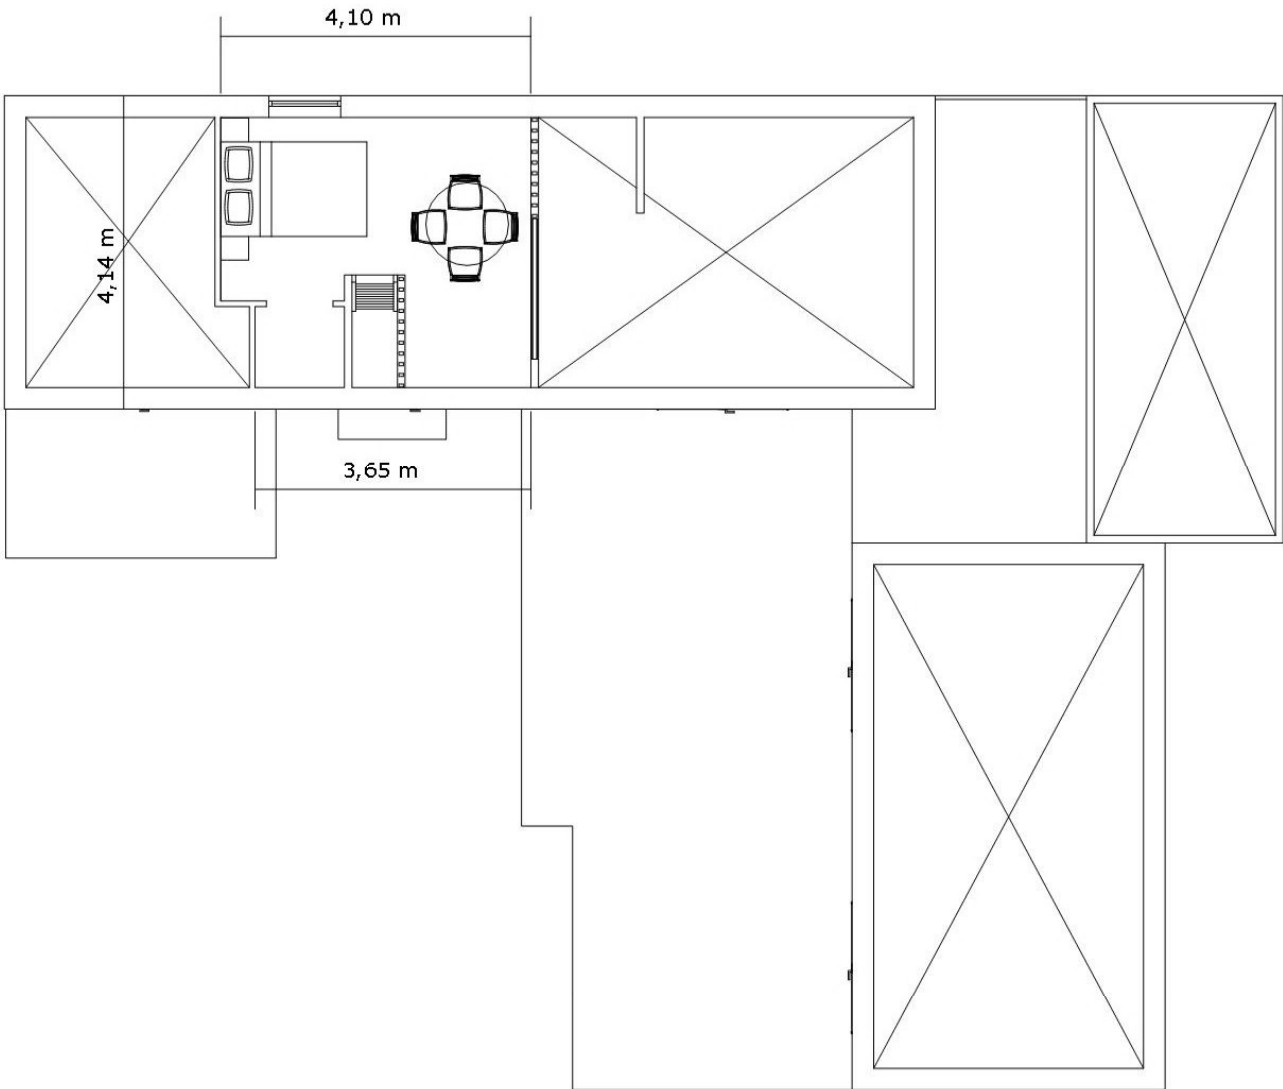

Bohus Classic Smart Villa

Bohus Classic Smart Villa

Entreplan, 1:100

Loftvåning, 1:100