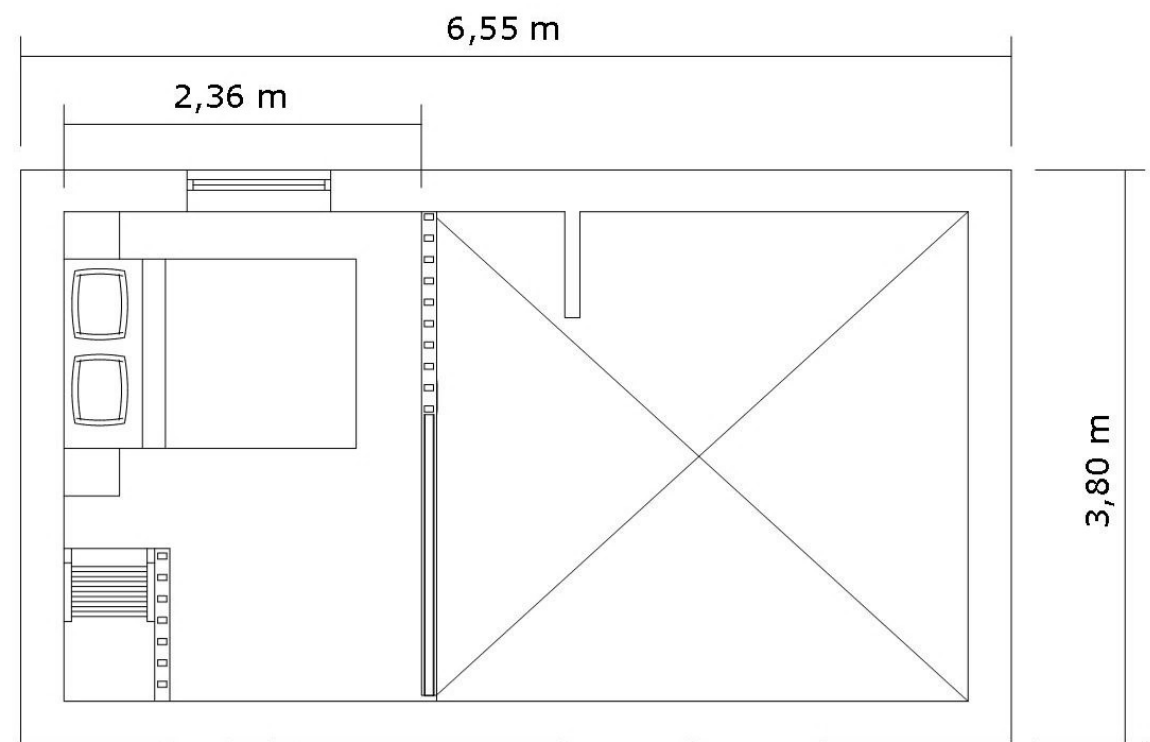

Bohus Classic Attefall

Entreplan, 1:50

Bohus Classic 30 kvm

Loftvåning, 1:50

Bohus Classic 25 kvm

Entreplan, 1:50

Loftvåning, 1:50