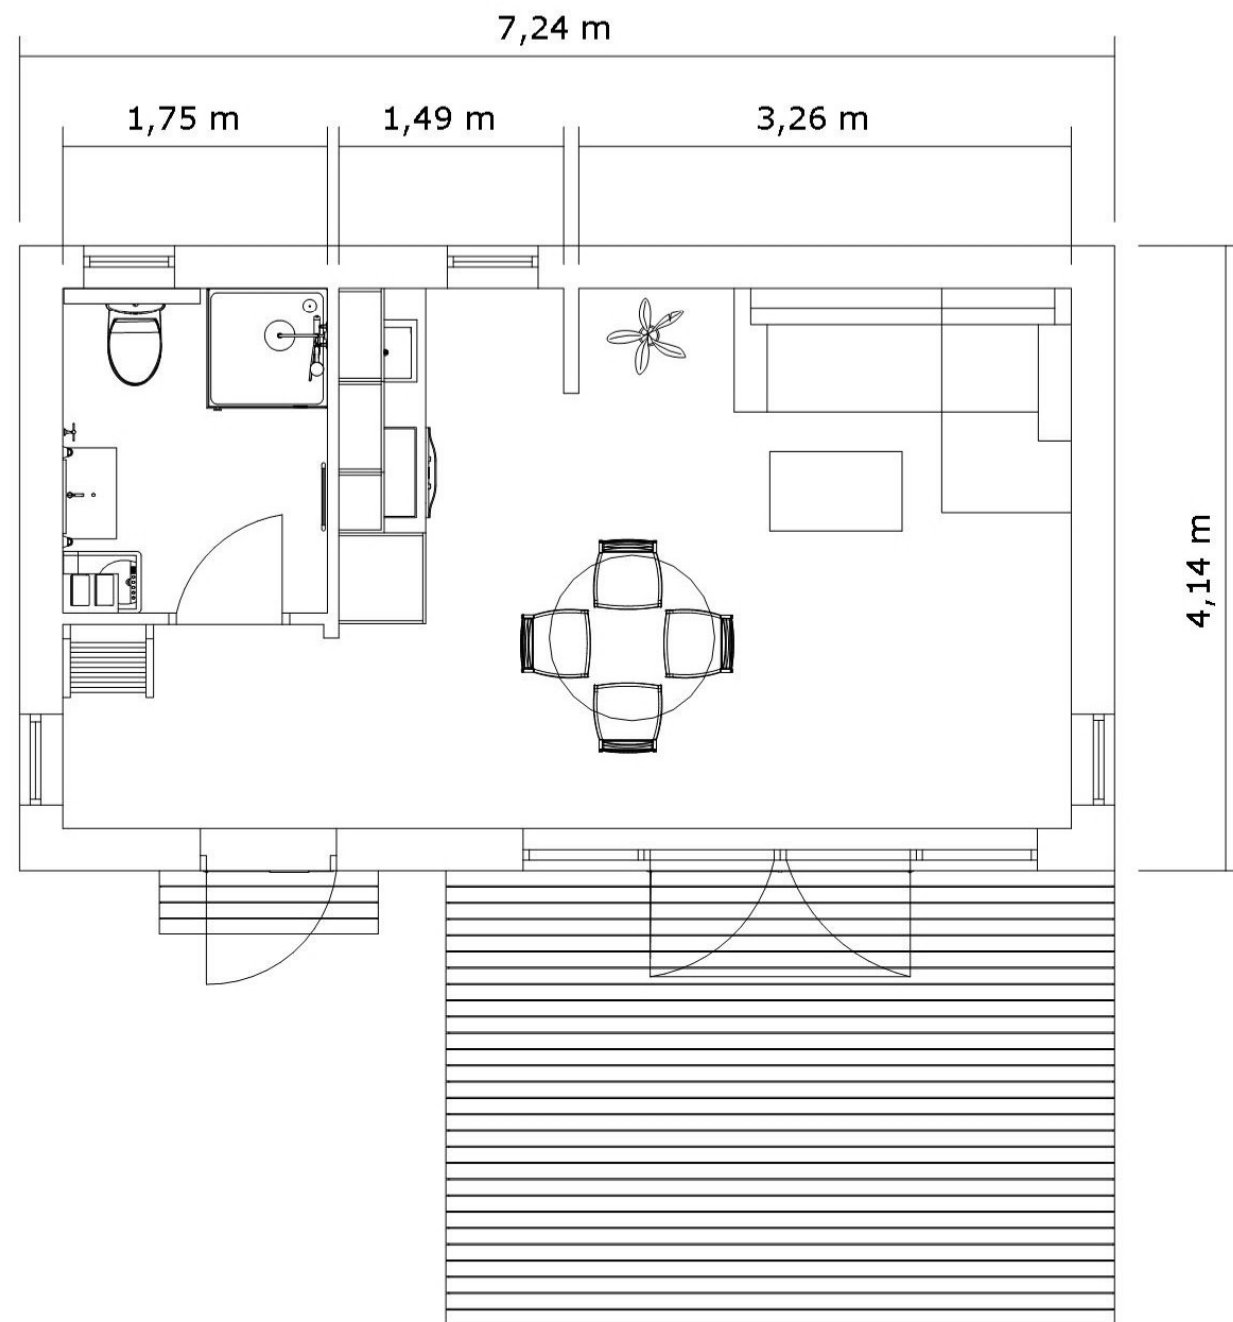

Bohus Classic Attefall

Entreplan, 1:50

Bohus Classic 30 kvm

Loftvåning, 1:50

Bohus Classic 25 kvm

Entreplan, 1:50

Loftvåning, 1:50