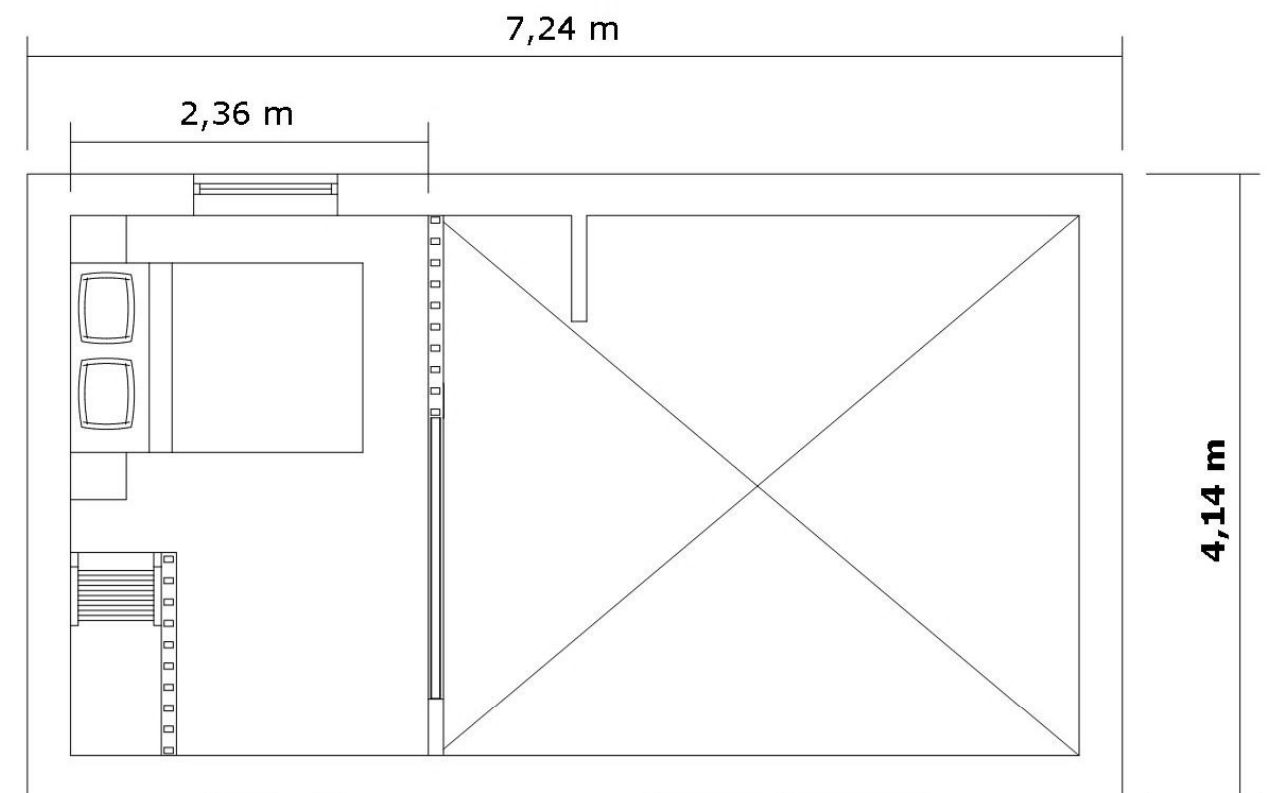

Bohus Classic Attefall

Entreplan, 1:50

Bohus Classic 30 kvm

Loftvåning, 1:50

Bohus Classic 25 kvm

Entreplan, 1:50

Loftvåning, 1:50