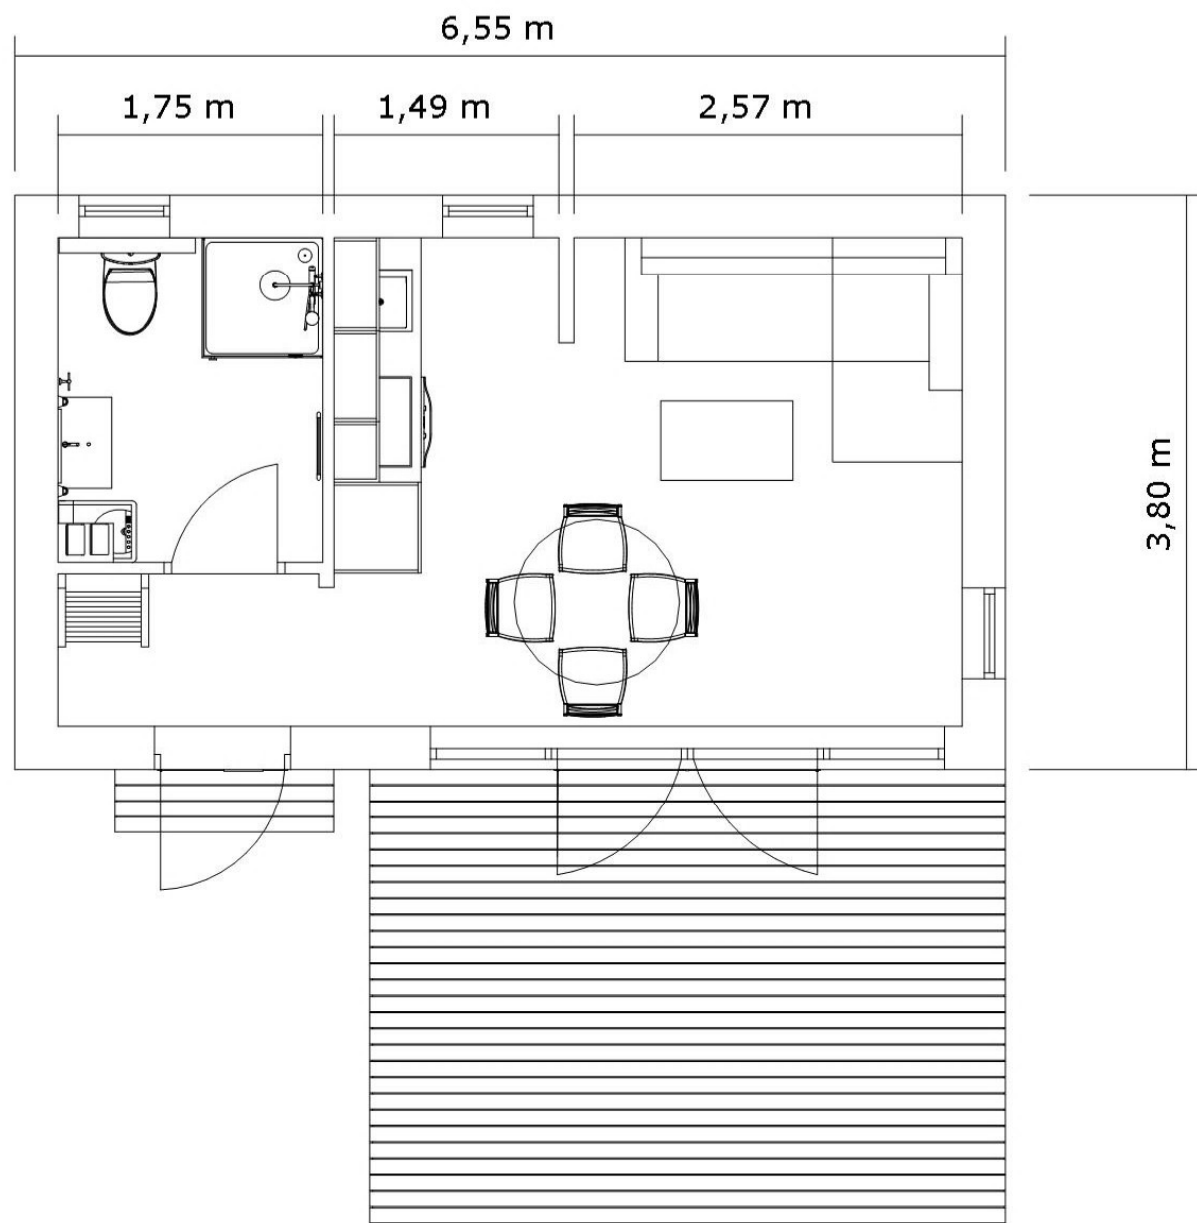

Bohus Classic Attefall

Entreplan, 1:50

Bohus Classic 30 kvm

Loftvåning, 1:50

Bohus Classic 25 kvm

Entreplan, 1:50

Loftvåning, 1:50