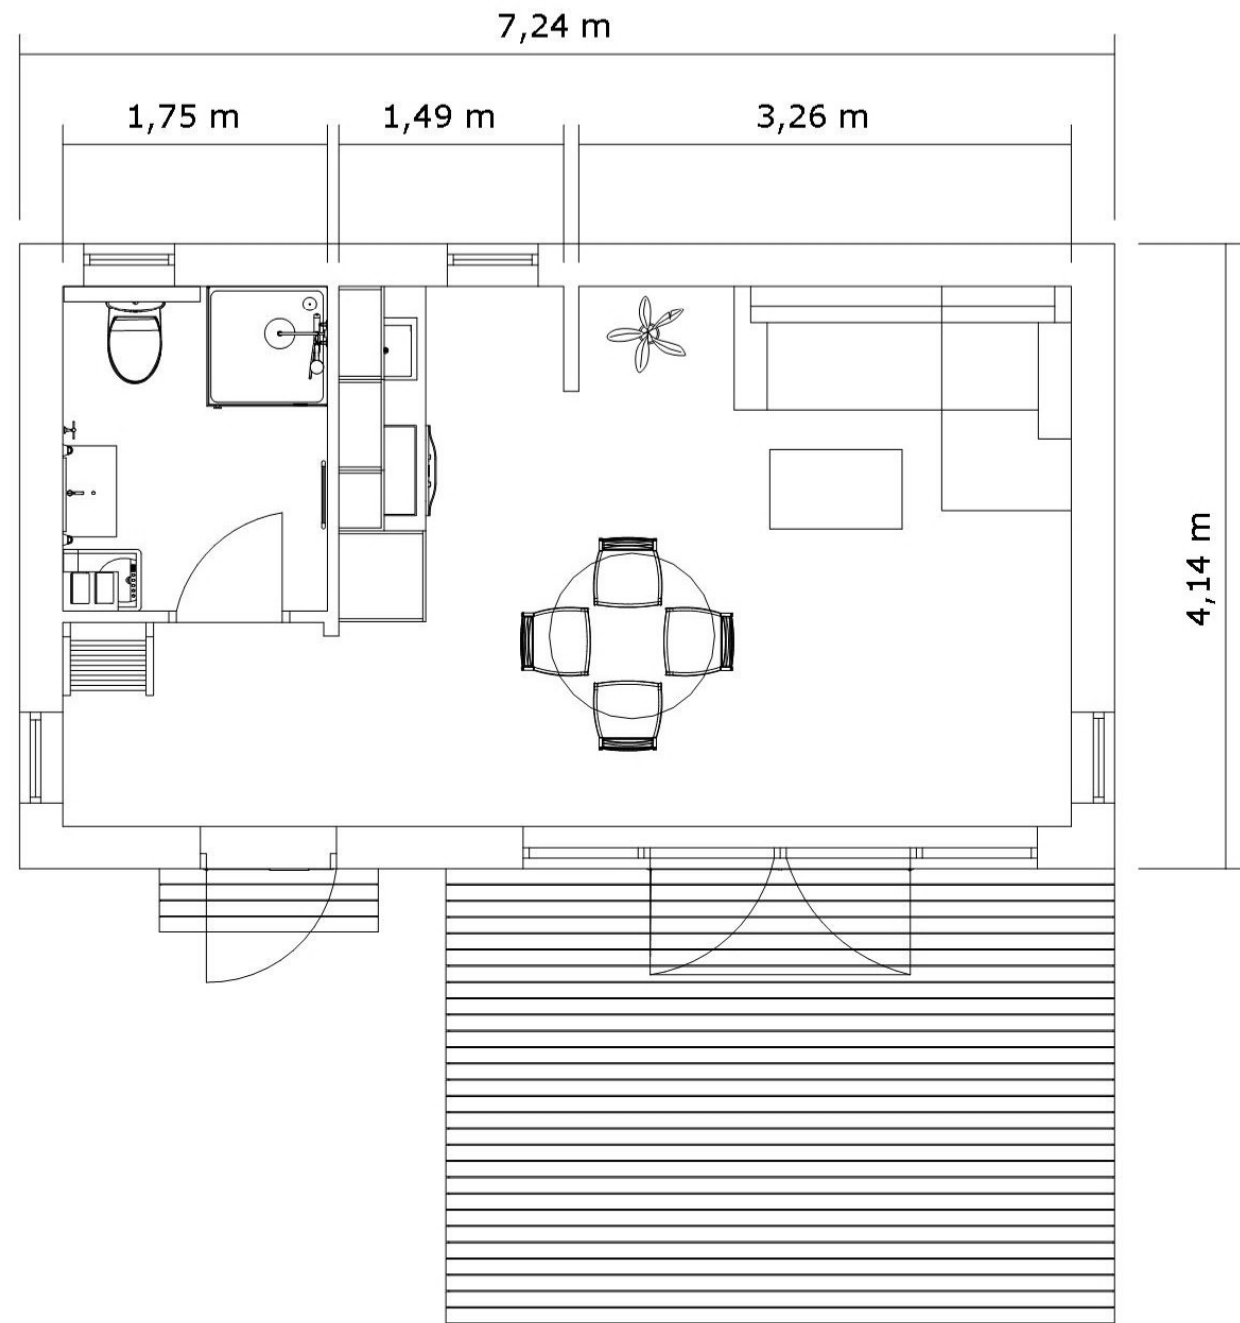

Bohus Modern Attefall

Bohus Modern 30 kvm

Entreplan, 1:50

Loftvåning, 1:50

Bohus Modern 25 kvm

Entreplan, 1:50

Loftvåning, 1:50