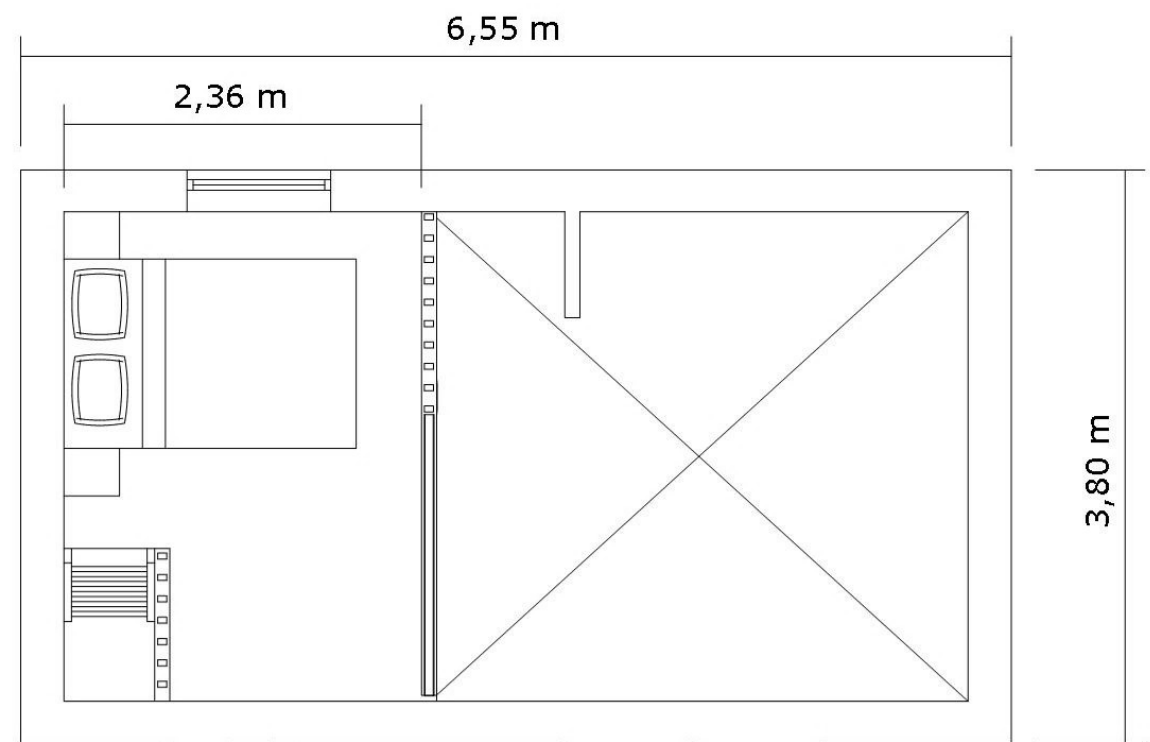

Bohus Modern Attefall

Bohus Modern 30 kvm

Entreplan, 1:50

Loftvåning, 1:50

Bohus Modern 25 kvm

Entreplan, 1:50

Loftvåning, 1:50