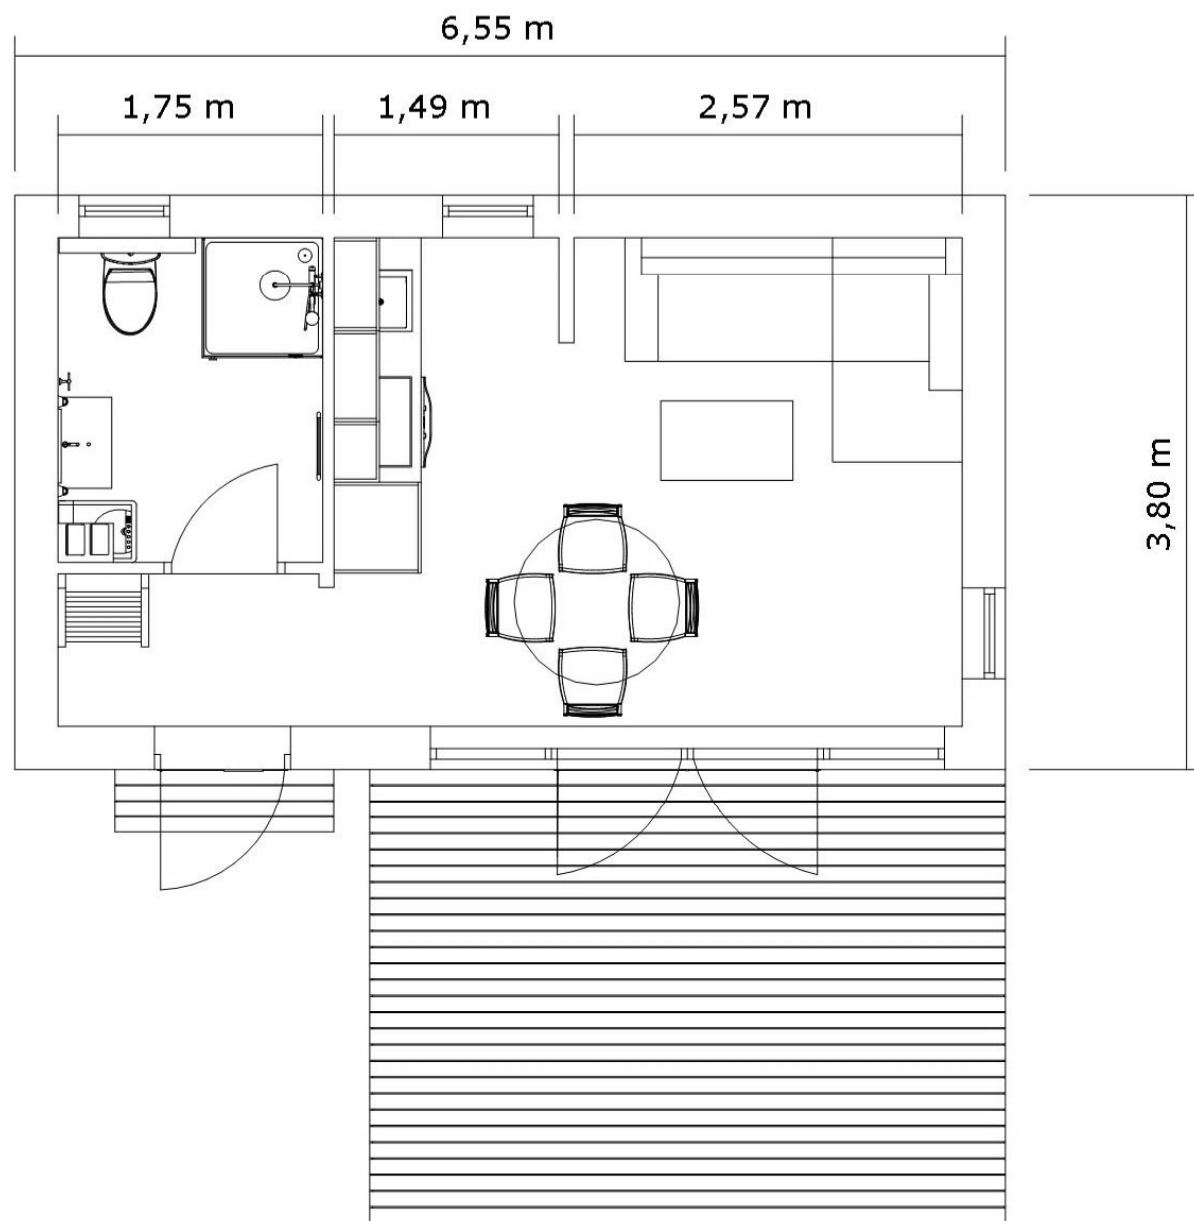

Bohus Modern Attefall

Bohus Modern 30 kvm

Entreplan, 1:50

Loftvåning, 1:50

Bohus Modern 25 kvm

Entreplan, 1:50

Loftvåning, 1:50