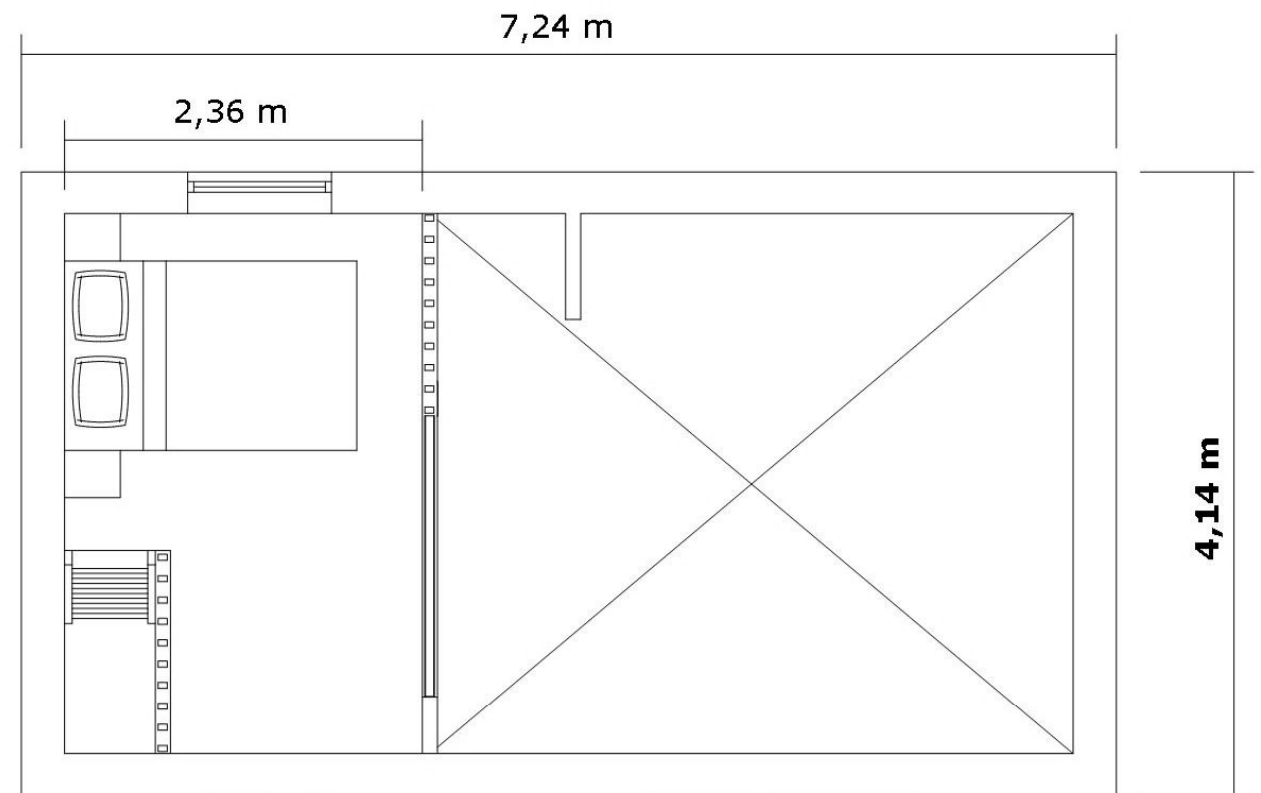

Bohus Modern Attefall

Bohus Modern 30 kvm

Entreplan, 1:50

Loftvåning, 1:50

Bohus Modern 25 kvm

Entreplan, 1:50

Loftvåning, 1:50