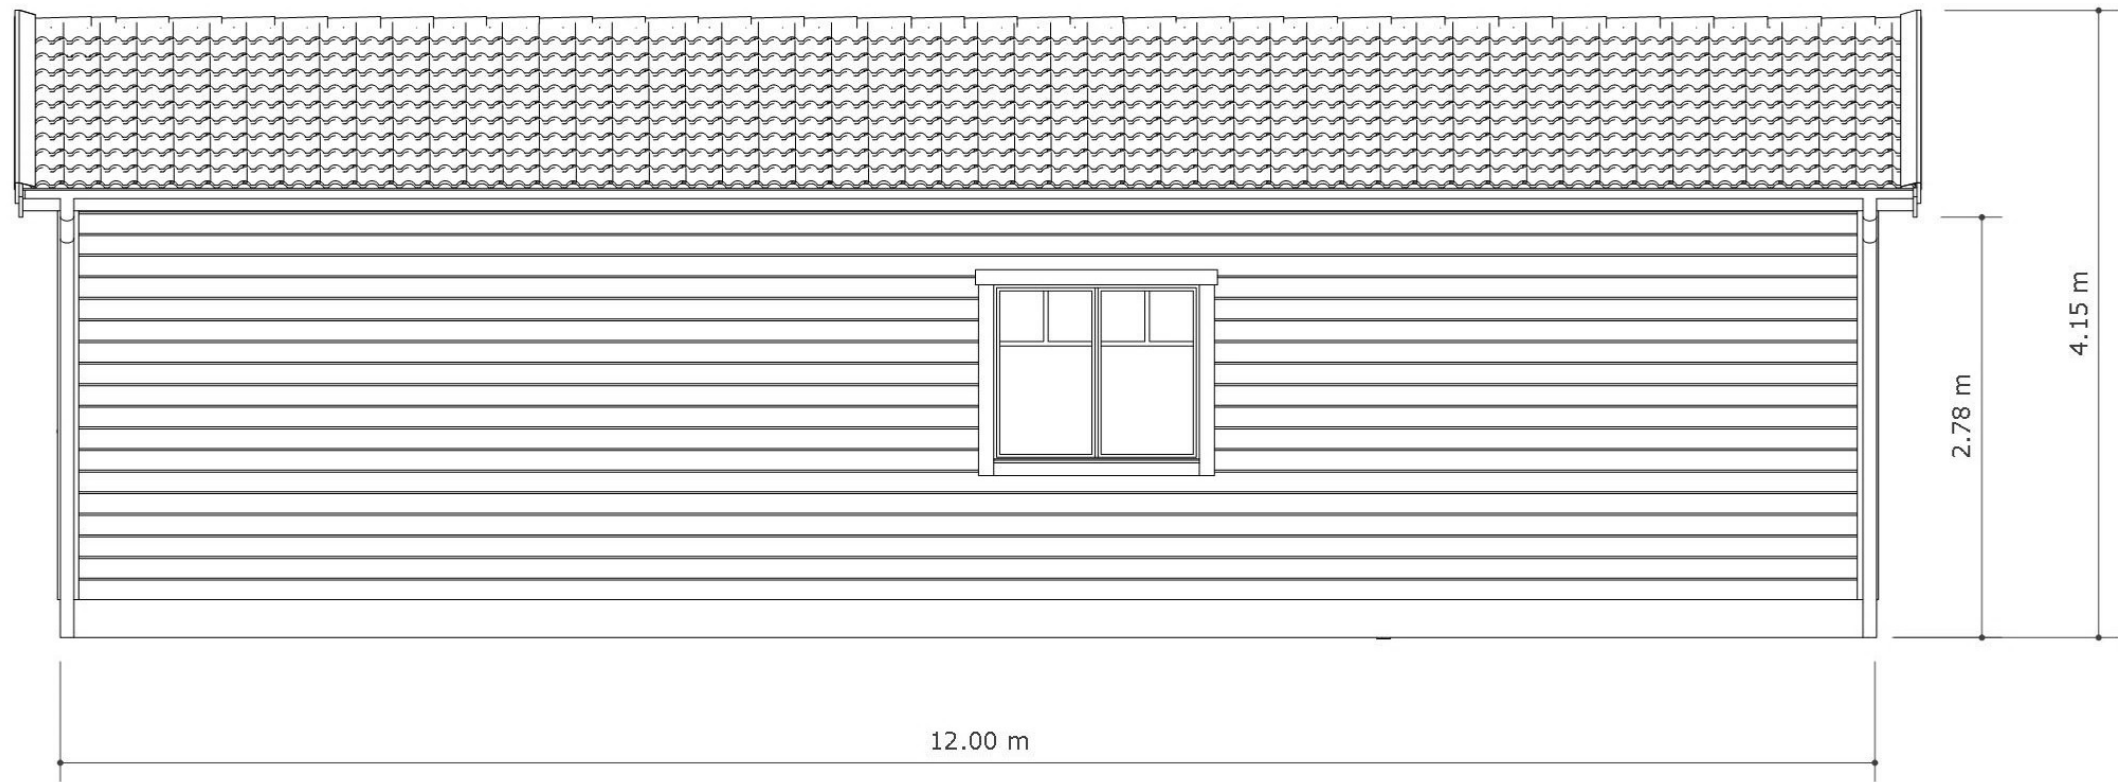

Mellbystrand 60

Mellbystrand Entréplan 1:50

Mellbystrand Loftplan 1:50

Fasad 1:50

March 25, 2022

Project Location |

A 01

Fasad 1:50