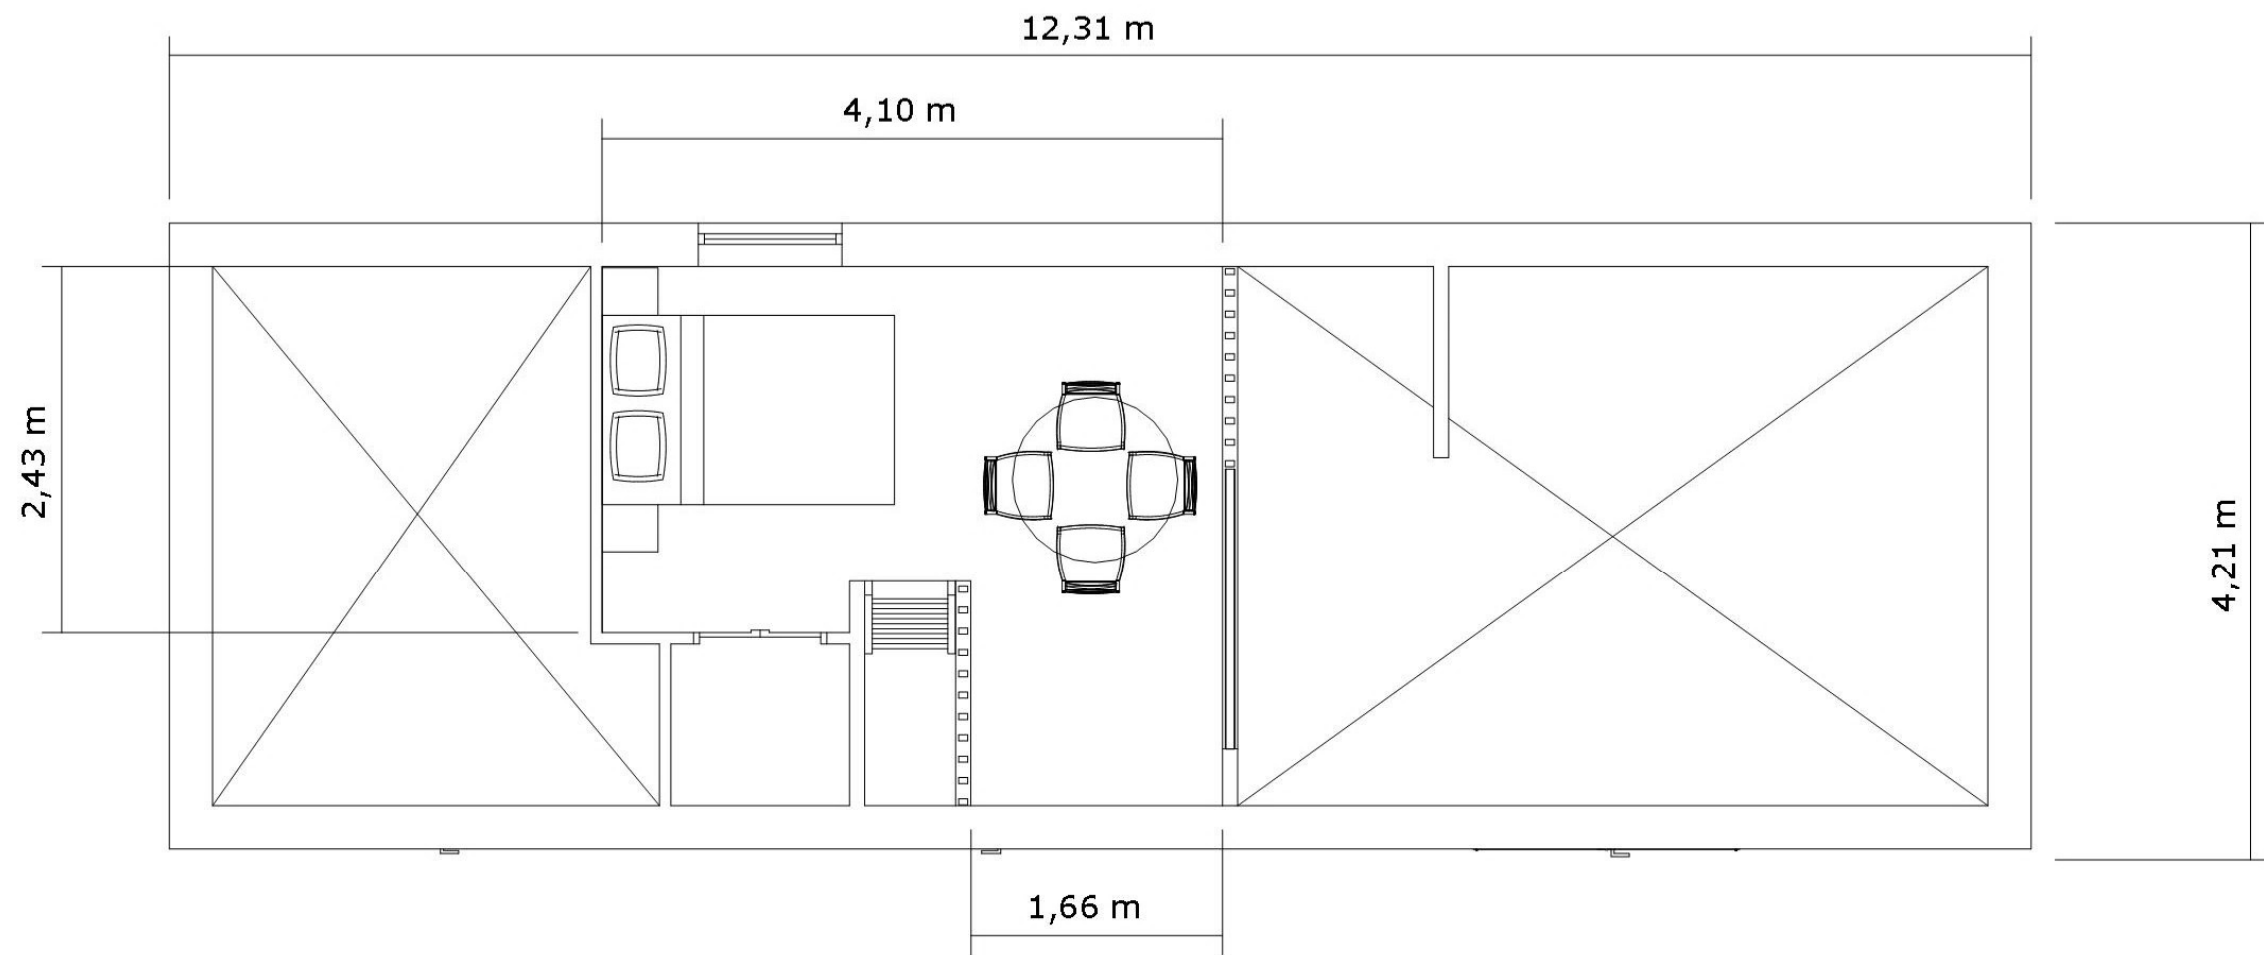

# Bohus Modern 50 kvm

Entreplan, 1:50

# Bohus Modern 50 kvm

Loftvåning, 1:50