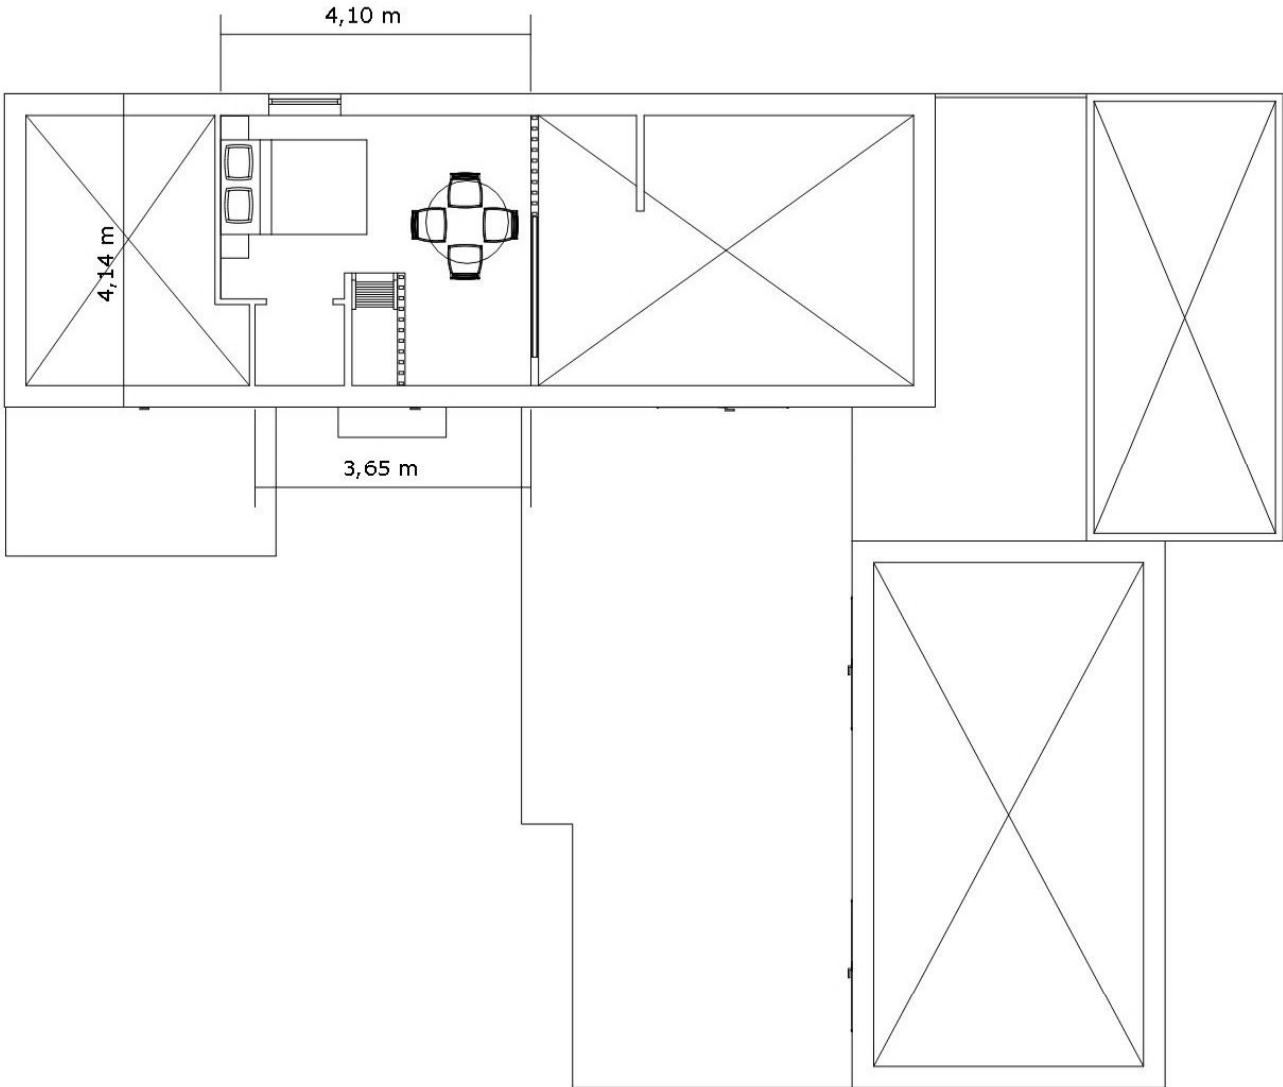

# Bohus Modern Smart Villa

Entreplan, 1:100

Loftvåning, 1:100